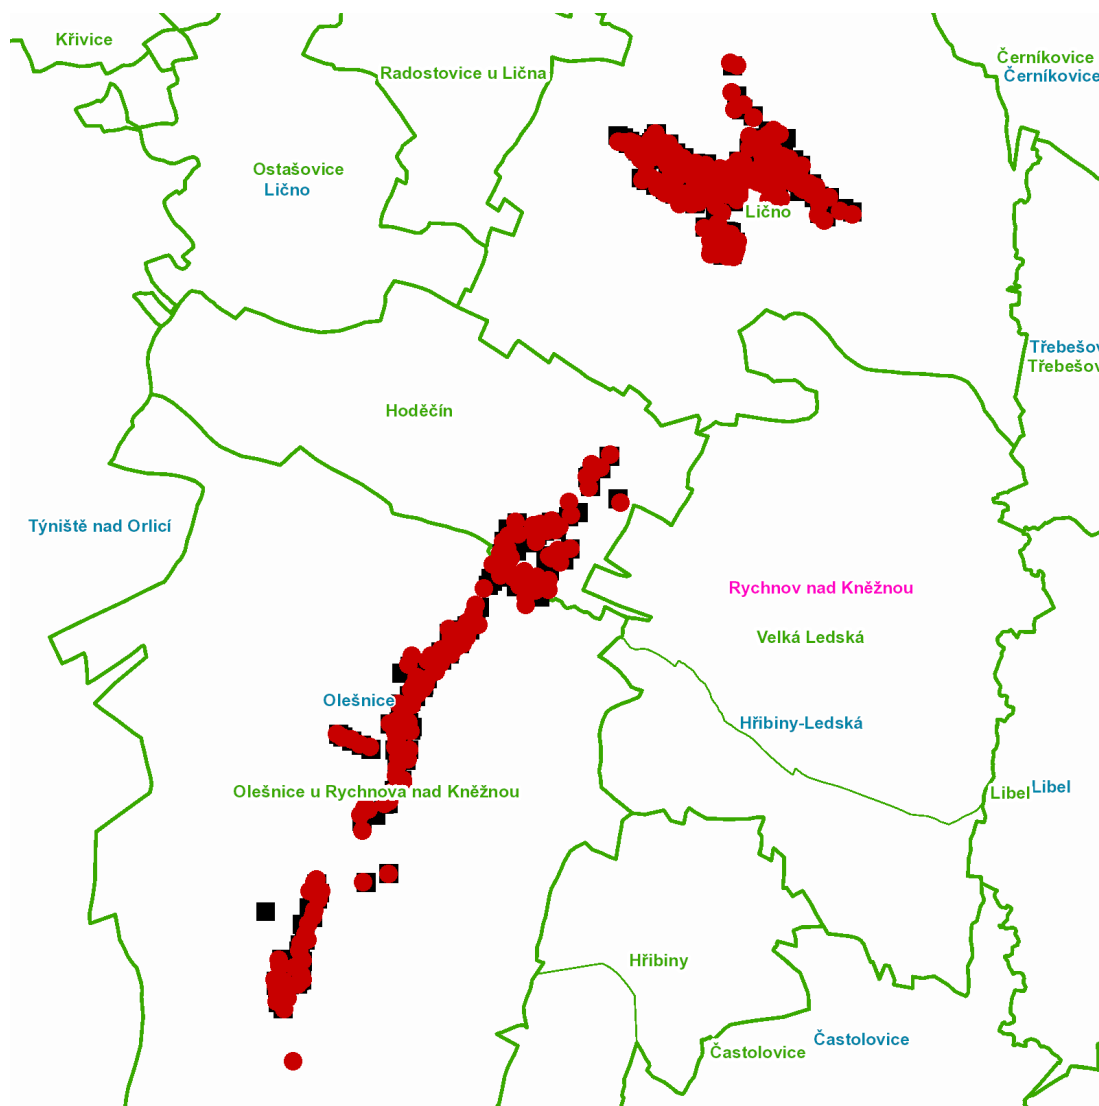

dne **11. 10. 2021** od **7:30** do **16:00** hodin

Plánovaná odstávka zahrnuje tyto lokality:**Lično** (okres Rychnov nad Kněžnou)

č. p. 1, 4, 5, 6, 7, 10-15, 17, 18, 19, 20, 22-43, 45-49, 52-56, 59-63, 65, 68-75, 78, 80, 86-140, 142, 144, 145, 151, 153, 155, 159, 162, 163, 164, 165, 170, 171, 172, 174, 175, 176, 177, 179, 181, 182, 202, 205

kat. území **Hoděčín** (kód **710377**): **parcelní č.** 45/1, 46

část obce **Olešnice**

č. p. 1-15, 17-27, 29, 30, 31, 34-39, 41, 44, 48, 62, 63, 65, 66, 67, 69, 71, 73-82, 84, 86, 87, 89, 90, 92, 95, 96, 97, 98, 100, 101, 103-107, 109, 110, 112, 113, 115, 116, 117, 118, 120, 121, 122, 125, 127, 128, 129, 130, 135, 143, 147

č. ev. 1

kat. území **Olešnice u Rychnova nad Kněžnou** (kód **710385**): **parcelní č.** 22/1, 52/2, 70/2, 489/6, 945/1, 1076

UPOZORNĚNÍ

Dotčené zařízení distribuční soustavy je nutné i v době odstávky považovat za zařízení pod napětím, a proto vás žádáme o dodržení všech zásad bezpečnosti a provedení opatření potřebných k zamezení případných škod na zdraví a majetku. | Provozovatelé výroben elektřiny jsou povinni zajistit přerušení dodávky elektřiny z výroby do vypnutého úseku distribuční soustavy.

dne 11. 10. 2021 od 7:30 do 16:00 hodin**Orientační mapový podklad odstávkou dotčených lokalit****VYSVĚTLIVKY**

- – adresy dotčené odstávkou elektřiny
- – místa připojení k elektrické síti dotčená odstávkou